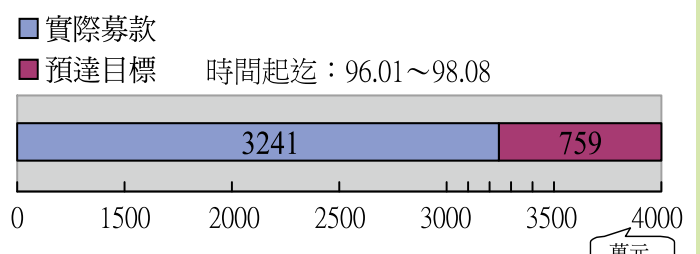

資料截至98.8.15(校友中心)

Table with 3 columns: 使用單位, 獎學金名稱, 捐款金額(元). Lists various scholarships and their amounts across different departments.

國立臺北大學98年7月-8月份各界捐款明細表

Table with 7 columns: 編號, 捐款日期, 募款單位, 捐款人, 區分, 金額, 指定用途. Lists individual donors and their contributions.

註:本表格統計資料期間:98.07.16-98.08.15

98年捐款人身份分類統計表

Table with 2 columns: 捐款者, 金額(元). Shows the breakdown of total donations by donor category.

表圖說明:本校98年至8月止,接受社會各界捐款累計新台幣32,414,702元...

98年7月-8月各界捐款及未來預達目標統計圖

國立台北大學校務基金捐款專線 (02)8674-6079