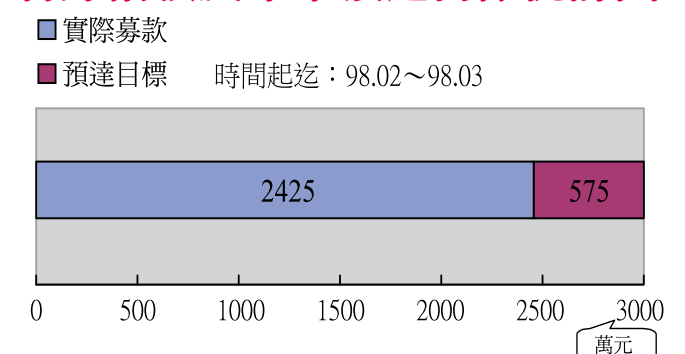

Table with 2 columns: 捐款者, 金額(元). It shows the distribution of donors by identity, such as students' families, faculty, and alumni.

表圖說明:

本校至98年2月止，接受社會各界捐款累計新台幣2,425萬0,167元。感謝各界慷慨解囊，熱心協助本校各項建設之推動。爾後尚祈各界續捐款項，俾朝3,000萬元目標邁進，以挹注本校基金，興隆校務，蓬勃學術發展。

國立臺北大學98年2月-98年3月份各界捐款明細表

單位：新台幣/元

Detailed table of donations from February to March 1998, including columns for 編號, 捐款日期, 募款單位, 捐款人, 區分, 金額, and 指定用途.

合計：\$2,119,800

註：本表格統計資料期間：98.02.16- 98.03.15

98年2月-3月 各界捐款及未來預達目標統計圖