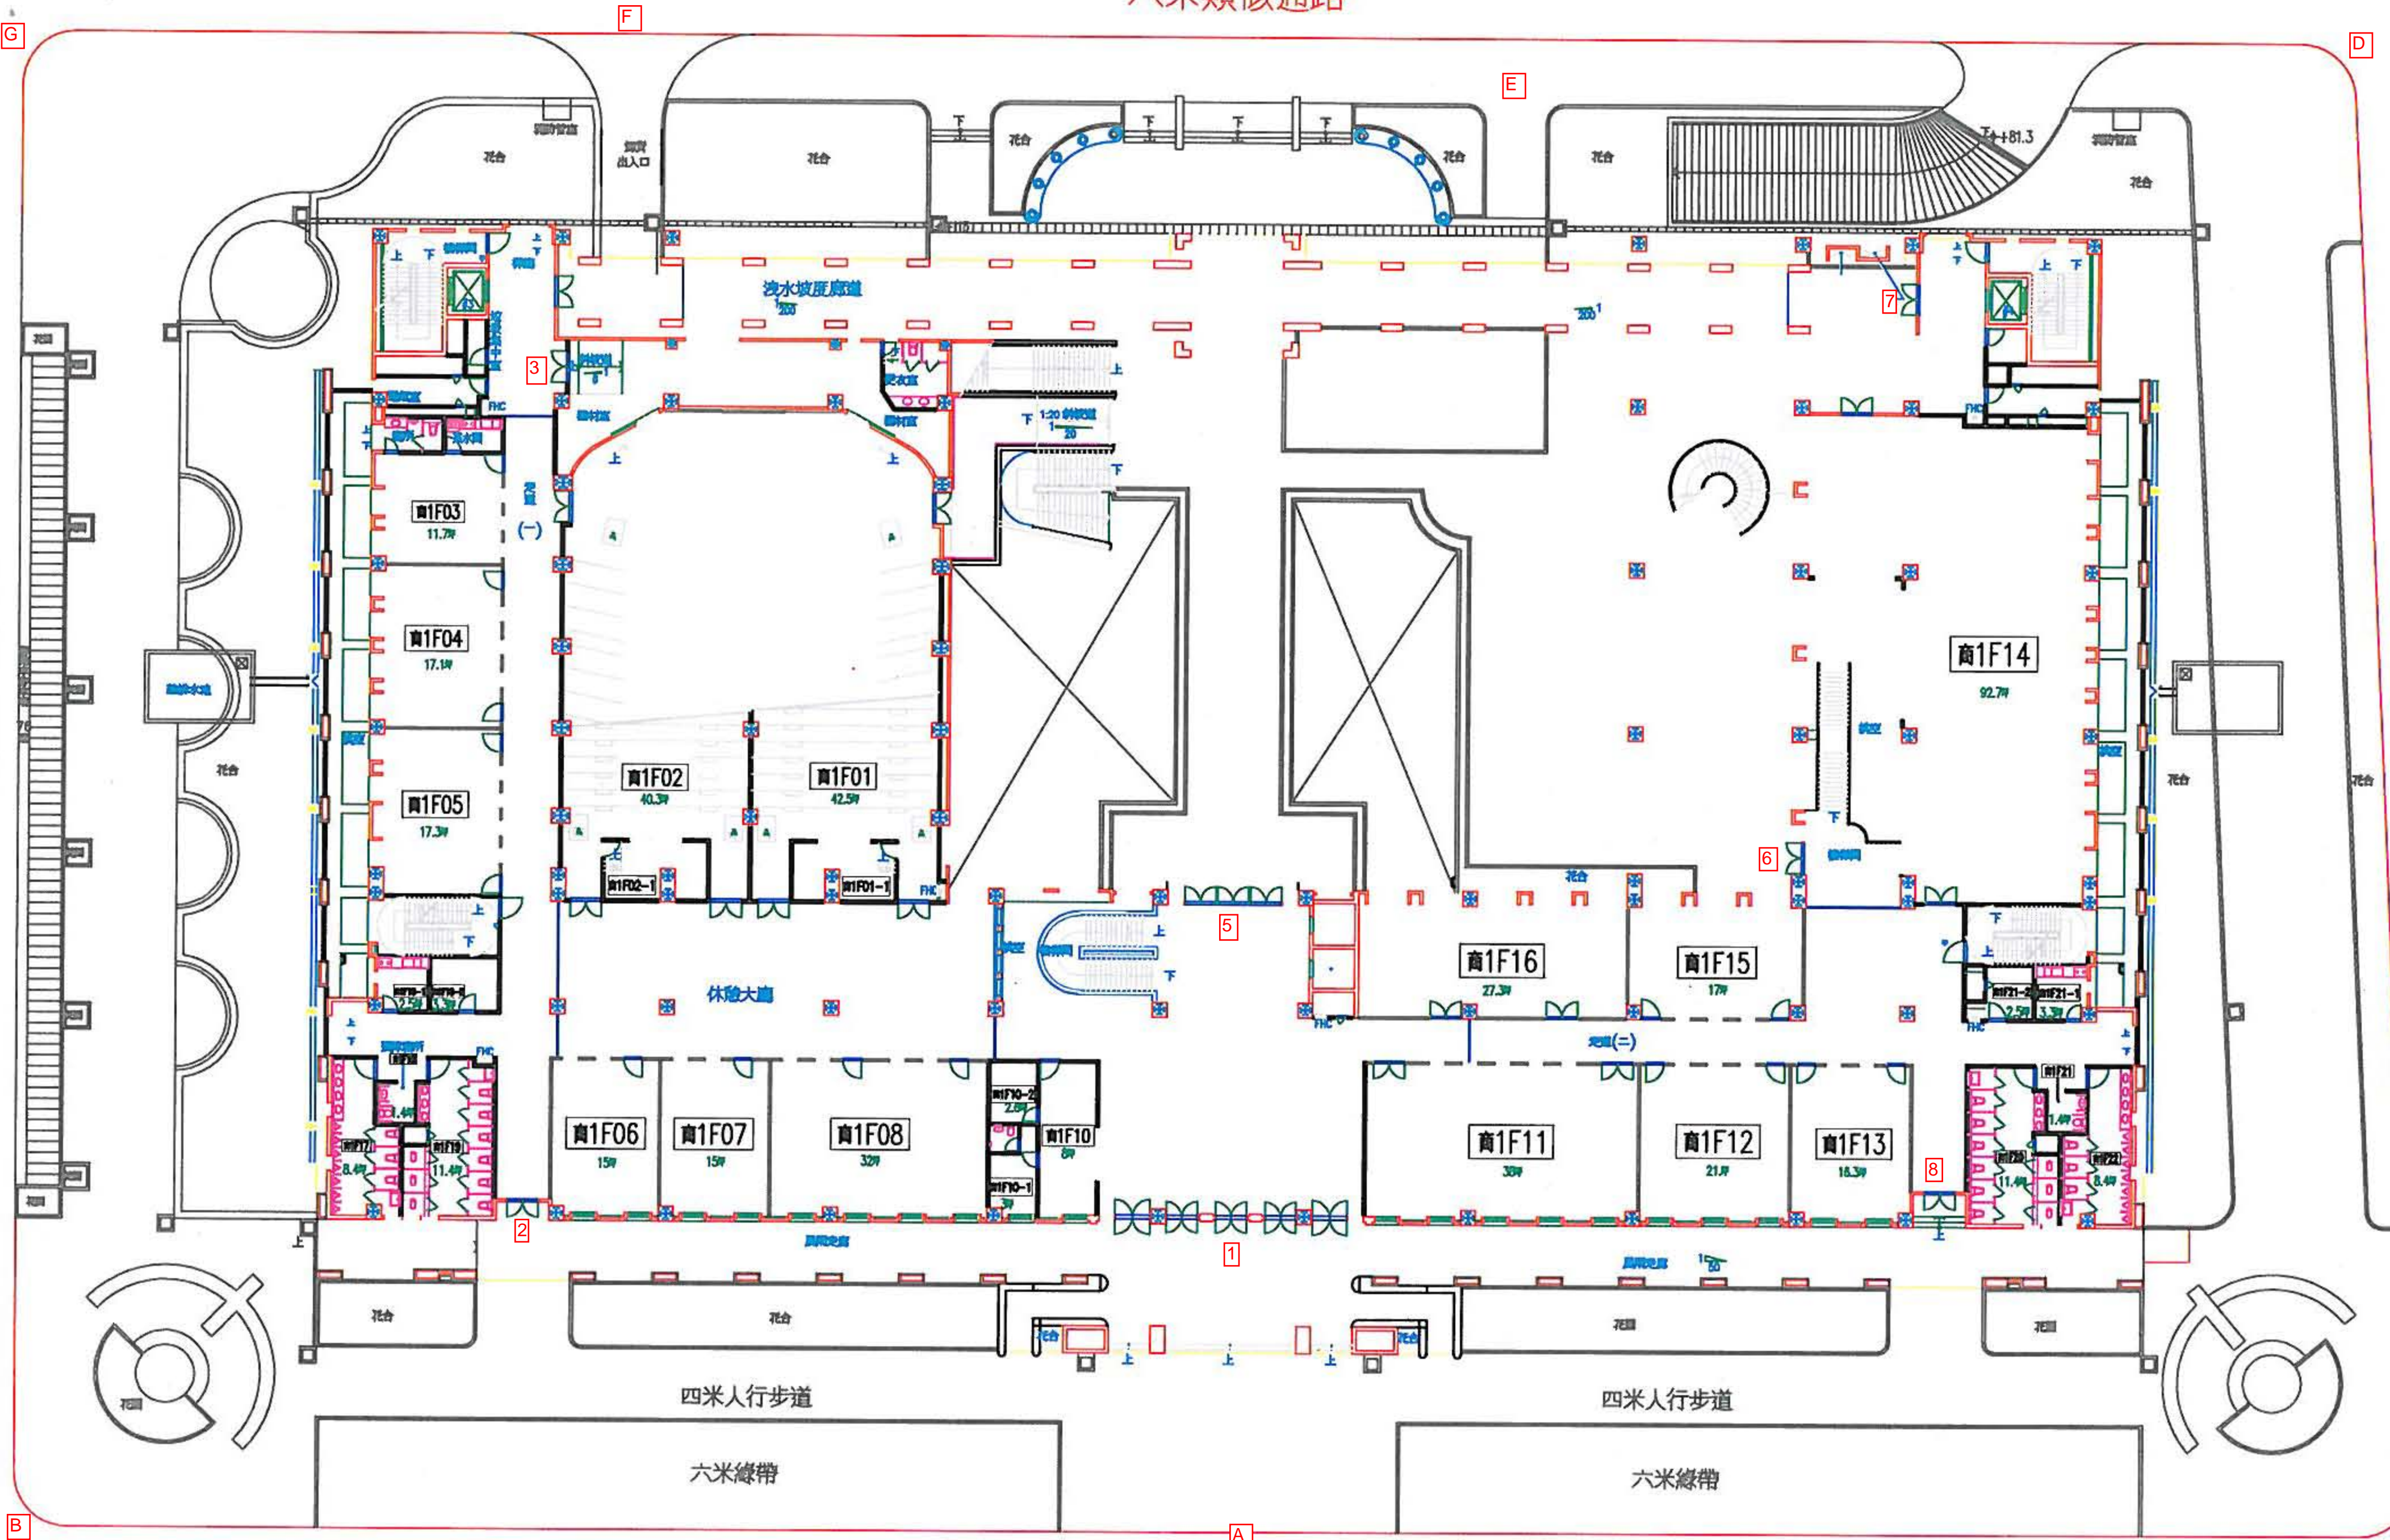

八米類似通路

八米類似通路

十二米類似通路

商學大樓 1F平面配置圖

1/200

B
←145

A

C